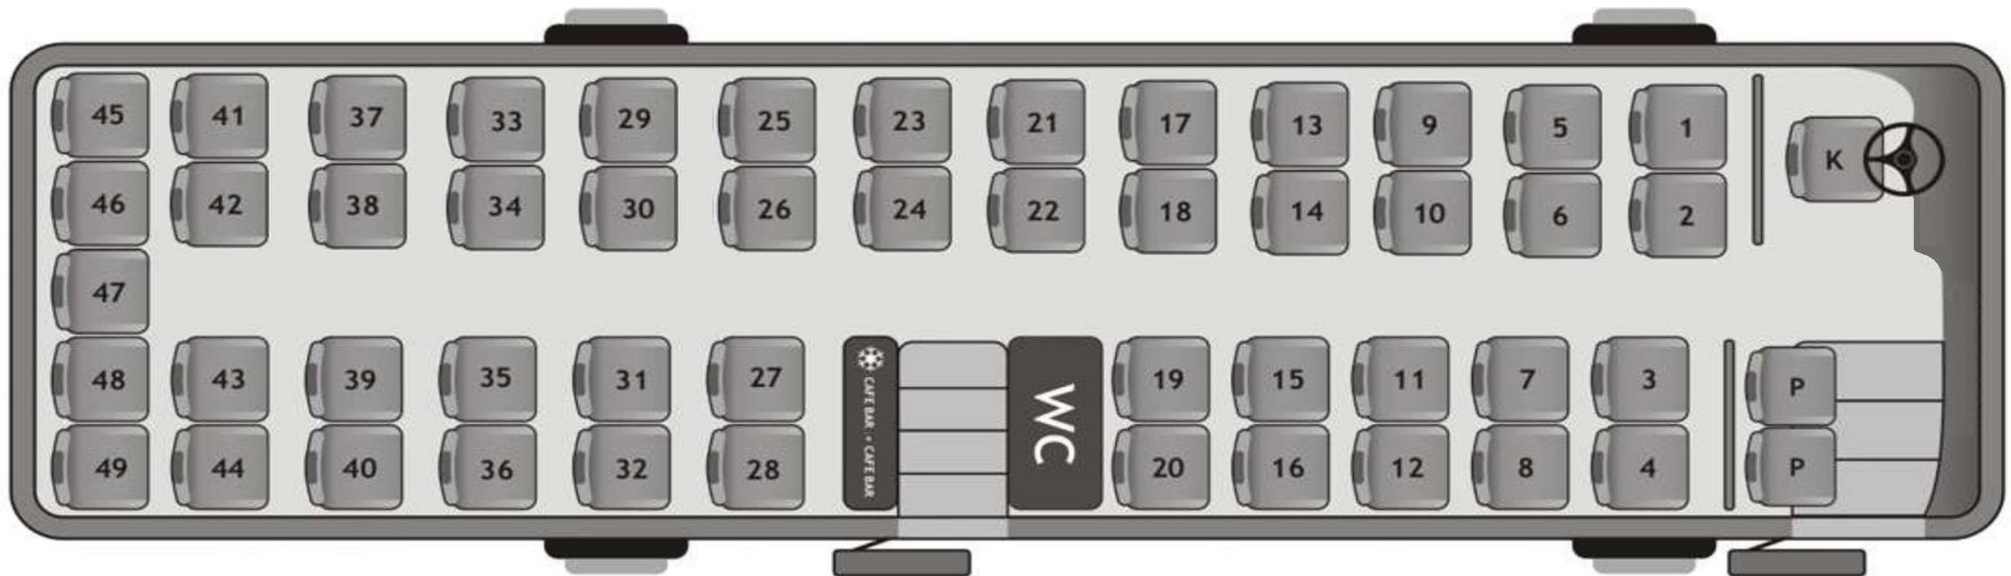

Polak Travel

UKŁAD SIEDZEŃ SETRA 315 HDH - POLAK TRAVEL -

1.....	15.....	29.....	43.....
2.....	16.....	30.....	44.....
3.....	17.....	31.....	45.....
4.....	18.....	32.....	46.....
5.....	19.....	33.....	47.....
6.....	20.....	34.....	48.....
7.....	21.....	35.....	49.....
8.....	22.....	36.....	
9.....	23.....	37.....	
10.....	24.....	38.....	
11.....	25.....	39.....	
12.....	26.....	40.....	
13.....	27.....	41.....	
14.....	28.....	42.....	

Wyposażenie autokaru:

- Klimatyzacja
- Cafe bar
- Lodówka
- Toaleta
- Video/DVD